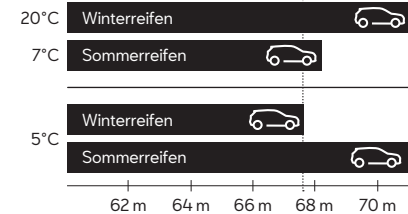

Schon gewusst?
Der Räderwechsel ist bei der TopCard inklusive!

SEAT empfiehlt Reifen von **SEMPERIT**

Räderwechsel inkl. Winter-Check

Wir kontrollieren:

- Wirkung der Bremsanlage
- Bordelektronik und Beleuchtung
- Zustand von Reifen und Fahrwerk
- Alle Flüssigkeitsstände, u.v.m.

Ein detailliertes Preisangebot erhältst du in unserem SEAT Service-Betrieb.

SEAT Newsletter

Melde dich zum Newsletter an und erhalte regelmäßig aktuelle Updates zu Modellneuheiten, Events und Aktionen.

SEMPERIT SPEED-GRIP 5

Außergewöhnliche Wintertauglichkeit

Begegne schwierigen Bedingungen mit Zuversicht. Schneehaken in den Profillinien und Griffkanten bewirken ein souveränes Handling in tiefen Schneebedingungen. Zusätzlich sorgt das komplex angelegte Reifenprofil für beeindruckende Traktion auf winterlichen Straßenverhältnissen beim Bremsen und Beschleunigen.

Abgestimmte Balance bei Nässe

Das Design des Profils sorgt für eine effektive Wasserverteilung aus der Lauffläche beim Bremsen und bei Kurvenfahrten. Die V-förmige Struktur verdrängt Wasser und Schnee aus dem Profil und sorgt für eine solide Kontrolle auf nassen, rutschigen Straßen.

Hohe Präzision in Kurven

Die vorhandene Blocksteifigkeit und die gute Struktur der Schulterblöcke sorgen für eine verlässliche Kurvenstabilität. So bist du stets für alle Herausforderungen gewappnet, welche in der kalten Jahreszeit auf dich warten.

Bestens vorbereitet

Die Winterreifensaison beginnt bereits bei einer Außentemperatur von unter +7°C. Dann kann die Gummimischung von Sommerreifen verhärtet und den Bremsweg auf rutschigen und nassen Straßen deutlich verlängern.

Bremsweg bei Nässe (bei 100 km/h)

Bremsweg auf Schnee (bei 50 km/h)

Quelle: Continental AG