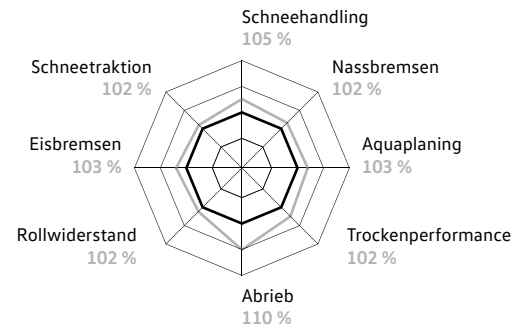

Reifenperformance

WinterContact™ TS 870
WinterContact™ TS 860 = 100%

Quelle: Continental AG

Volkswagen Newsletter

Melden Sie sich zum Newsletter von Volkswagen Österreich an und erhalten Sie regelmäßige Updates zu unseren Modellneheiten, Events und Aktionen sowie zur Elektromobilität und zur Marke Volkswagen.